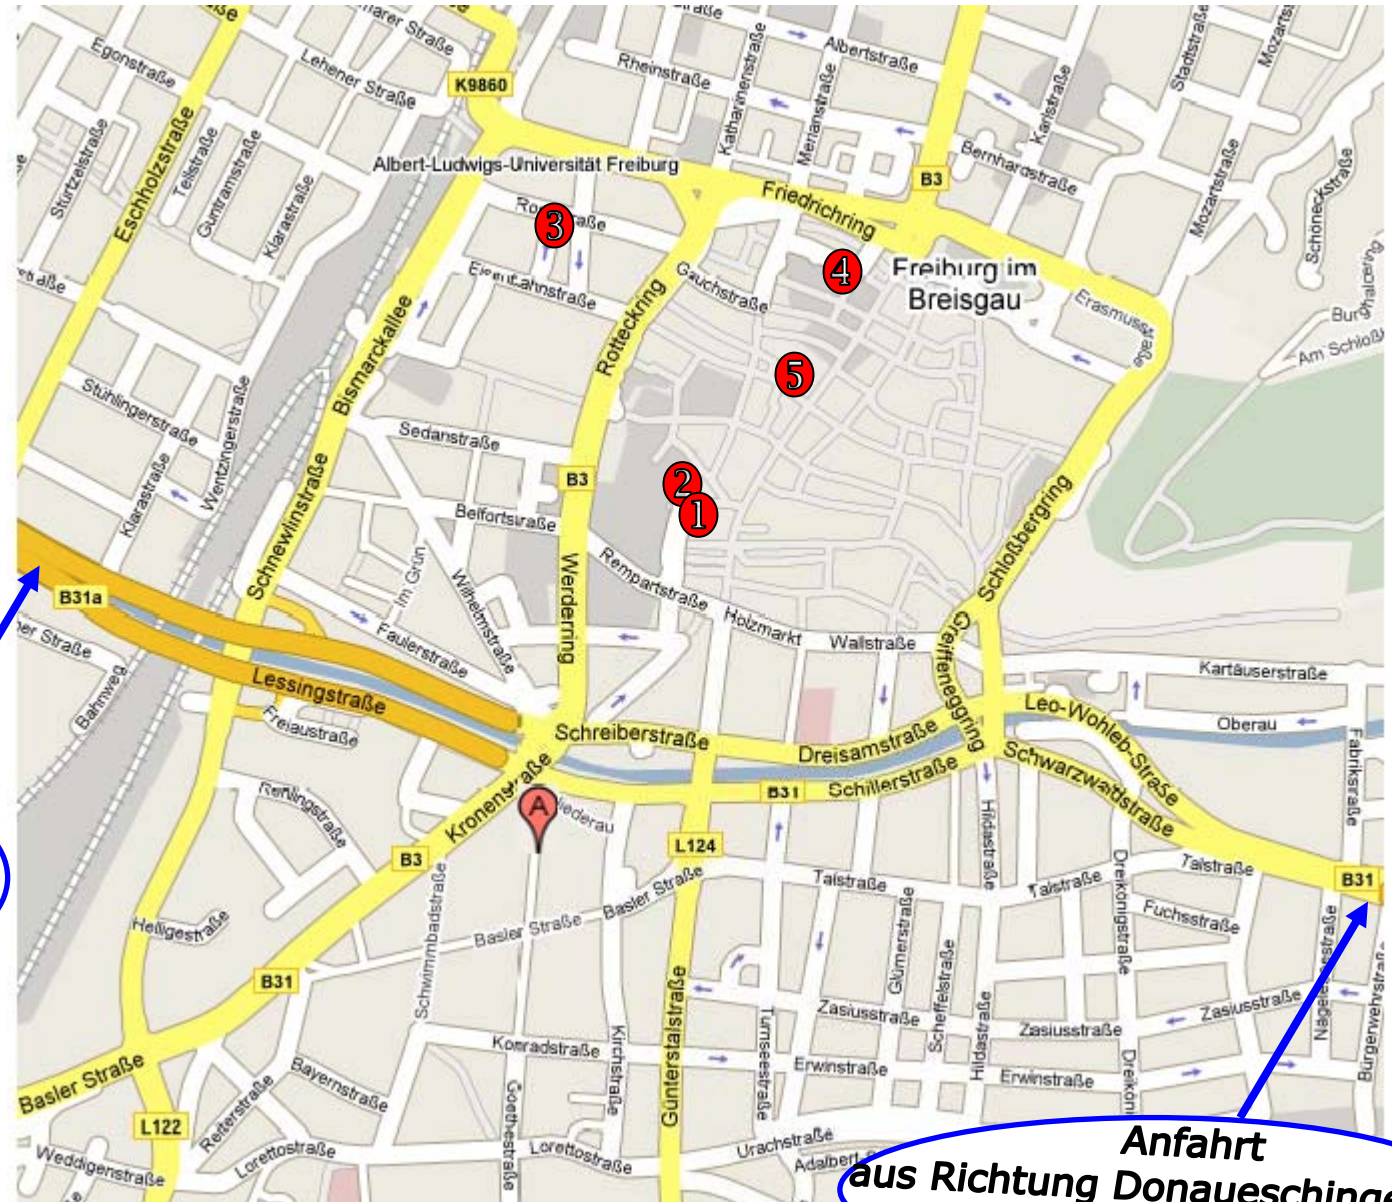

Lageplan

- ① Haus zur Lieben Hand
- ② HS 3042
- ③ Hotel Minerva
- ④ City Hotel
- ⑤ Hotel am Rathaus

Anfahrt von der A5
aus Richtung Karlsruhe/
Heilbronn, Basel

Anfahrt
aus Richtung Donauwiesenthal

Haus zur Lieben Hand

Löwenstraße 16, 79098 Freiburg

Hotel Minerva

Poststr. 8, 79098 Freiburg

Telefon: + 49 (0) 761 / 386490

Telefax: + 49 (0) 761 / 3864944

info@minerva-freiburg.de

www.minerva-freiburg.de

City Hotel